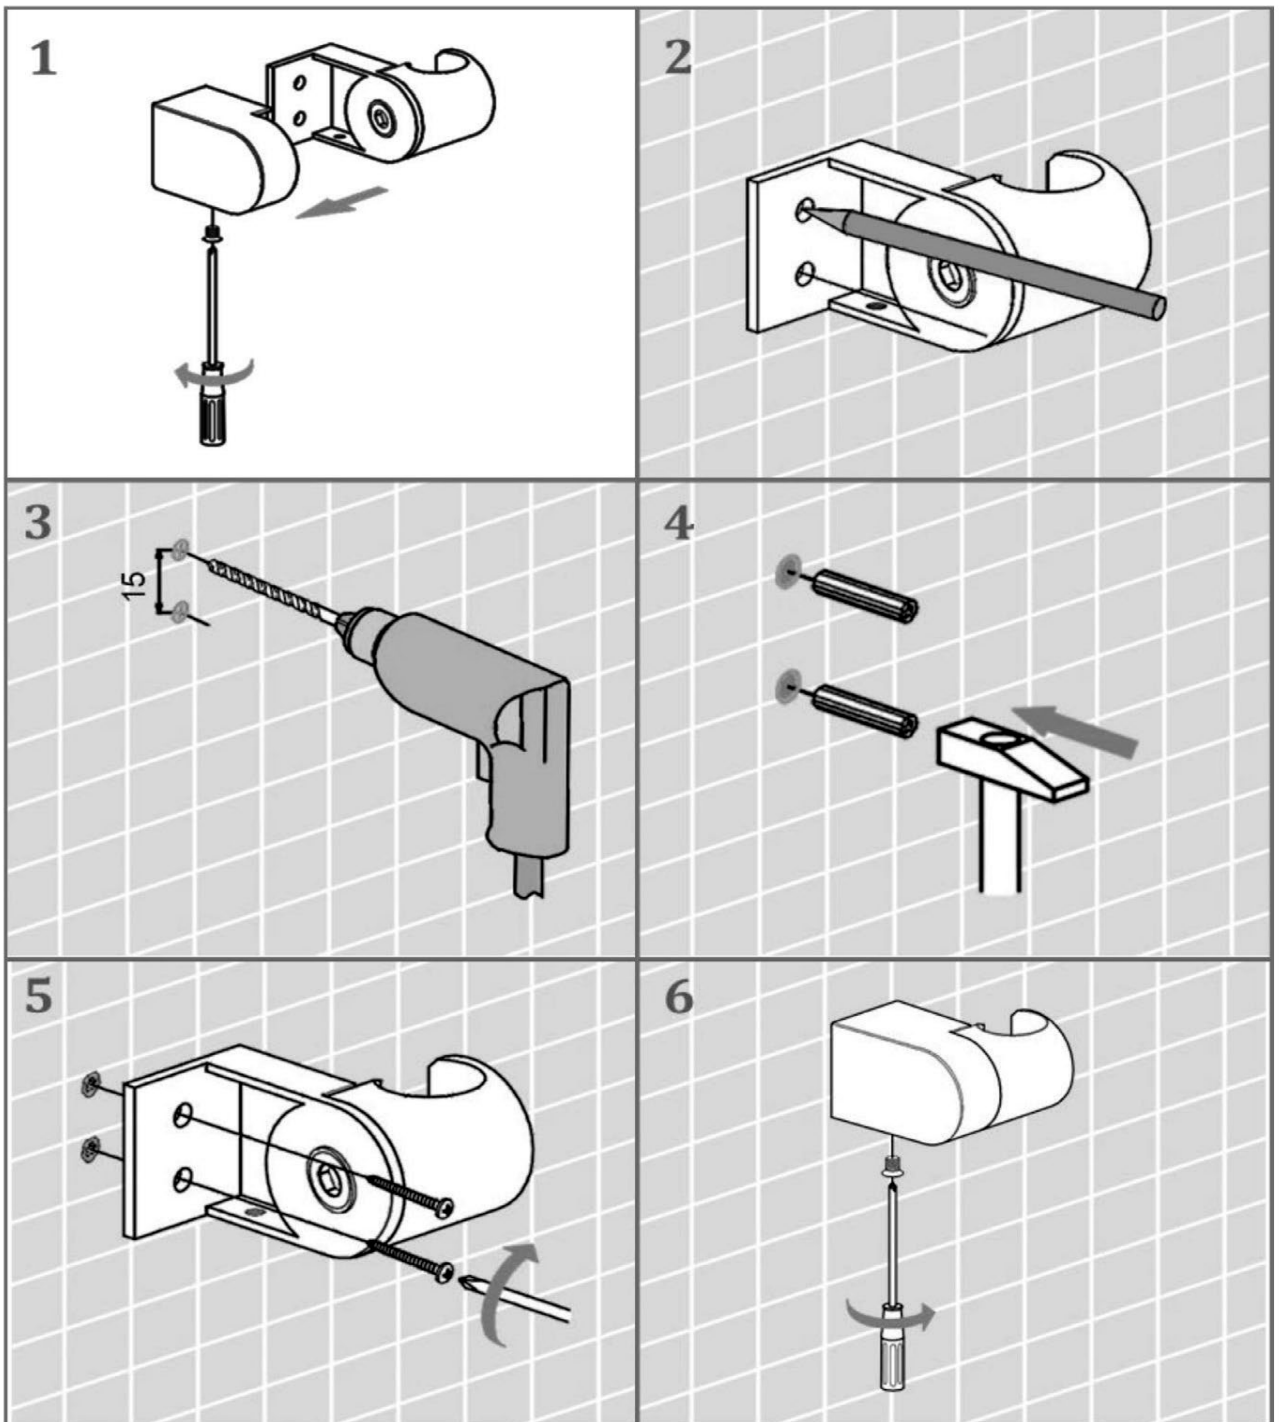

MAXONOR

Превращает воду в удовольствие!

СХЕМА УСТАНОВКИ ДЕРЖАТЕЛЯ ДЛЯ ЛЕЙКИ*

арт. PL90, PL92

*На схеме указан принцип установки изделия. Внешний вид может отличаться.